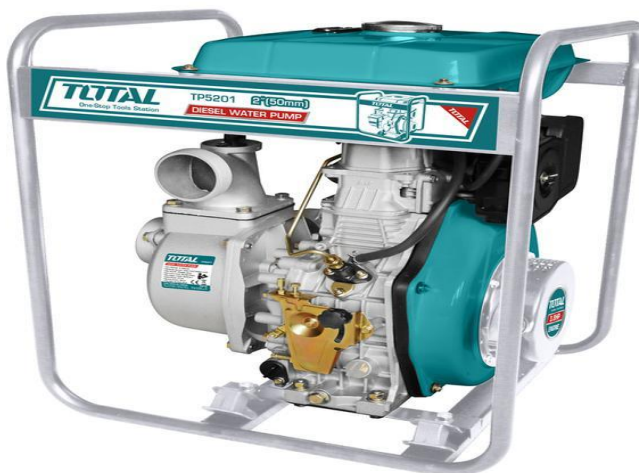

## MOTOPOMPE DIESEL TOTAL TP5301 - 60M<sup>3</sup>/H

### MOTOPOMPE DIESEL TOTAL 2" TP5301 – 60 M3/H «40550 »

REFERENCE FOURNISSEUR	TP5301/TP5302
MARQUE	TOTAL
MOTEUR TOTAL	DIESEL
SYSTEME DE DEMARRAGE	RECUL
MOTEUR	211cc
PUISSANCE	5.5HP
LONGUEUR MAX	30m
ASPIRATION MAX	7m
CAPACITE DE DECHARGE	533 L / mn
DIAMETRE	2" pcs
RECERVOIR	15L
POIDS	48 kg